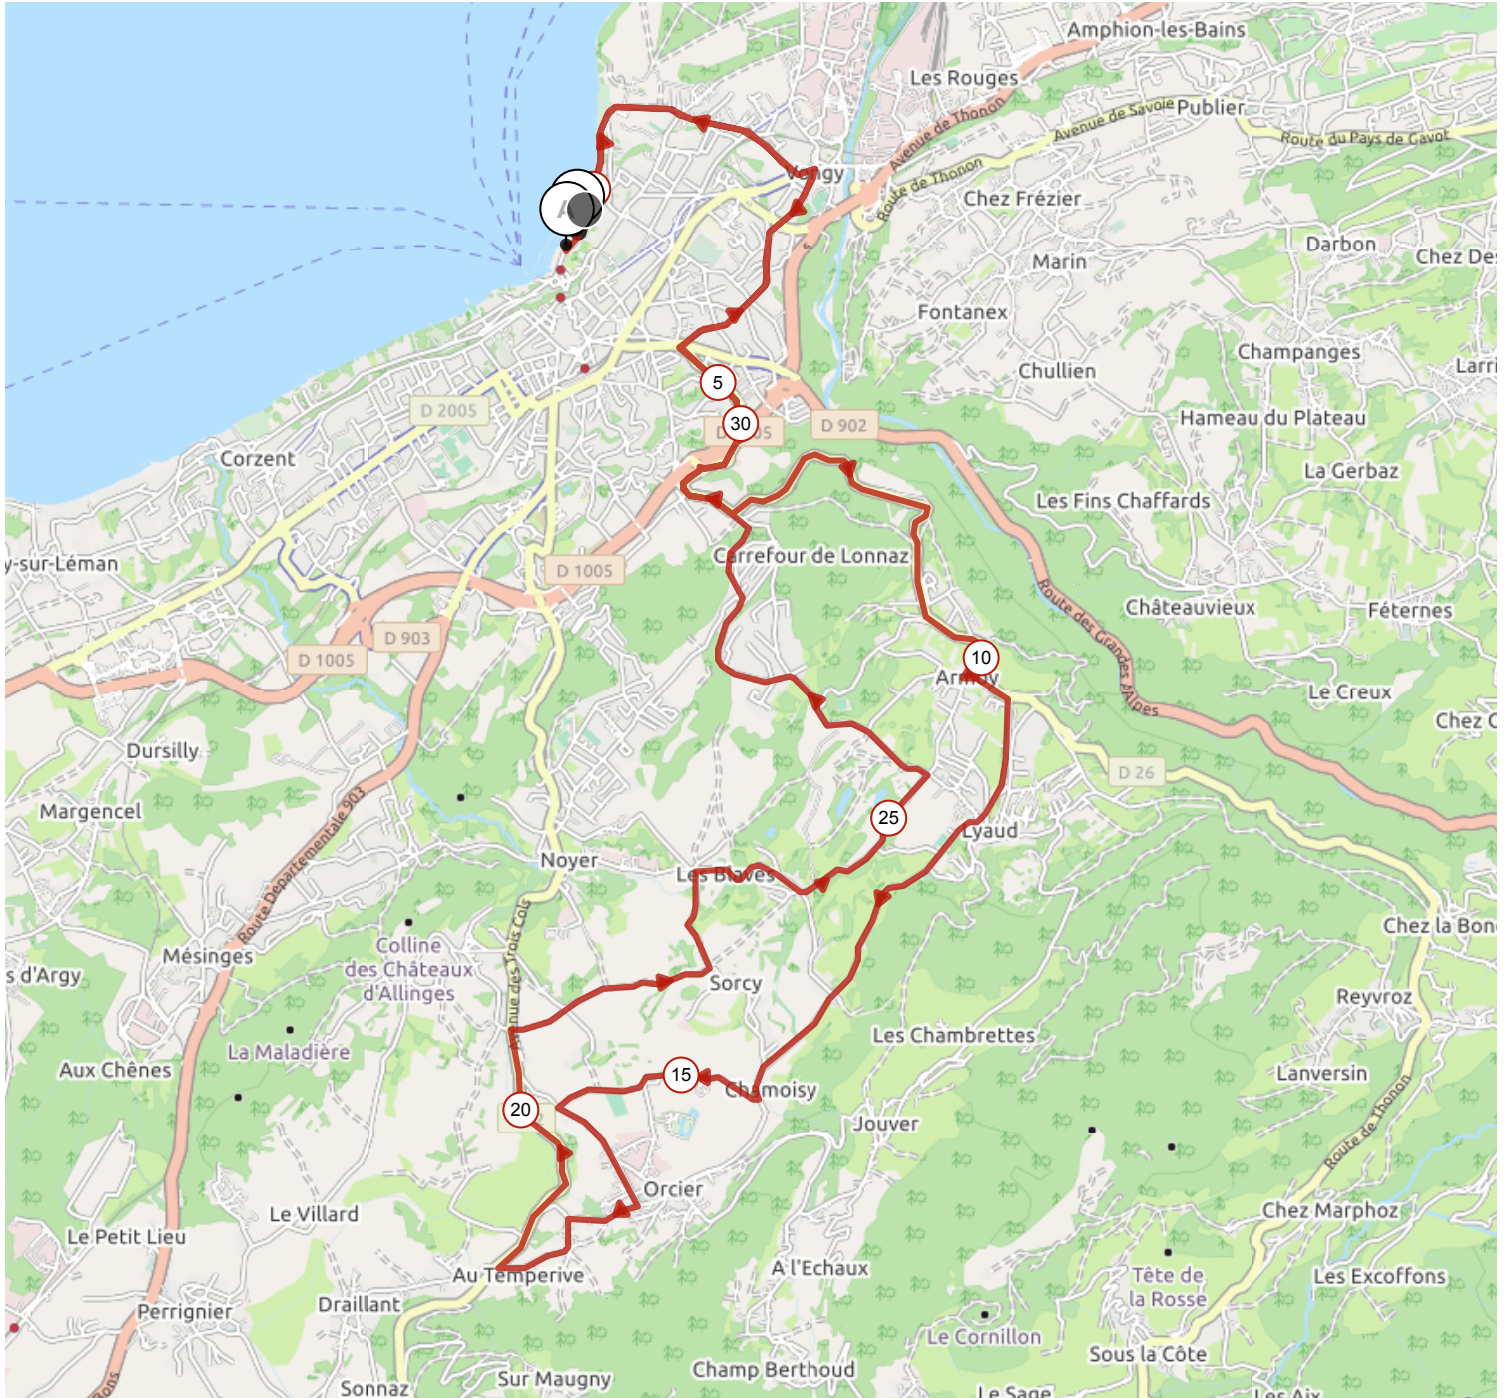

11081741 | Cyclisme - Route | Tri Thonon - M vélo Version finale

Thonon-les-Bains -> Thonon-les-Bains

135.586 km \uparrow 390 m \downarrow 391 m \blacktriangle 375 m \blacktriangle 654 m

<5% <7% <10% <15% >15%

375m 654m 390m 391m

Leaflet | Maps © Thunderforest thunderforest.com - Data © OpenStreetMap contributors

Le droit de reproduction est strictement réservé à un usage personnel et privé. Lors de la pratique de votre activité, veillez à respecter les propriétés et la praticabilité du parcours.