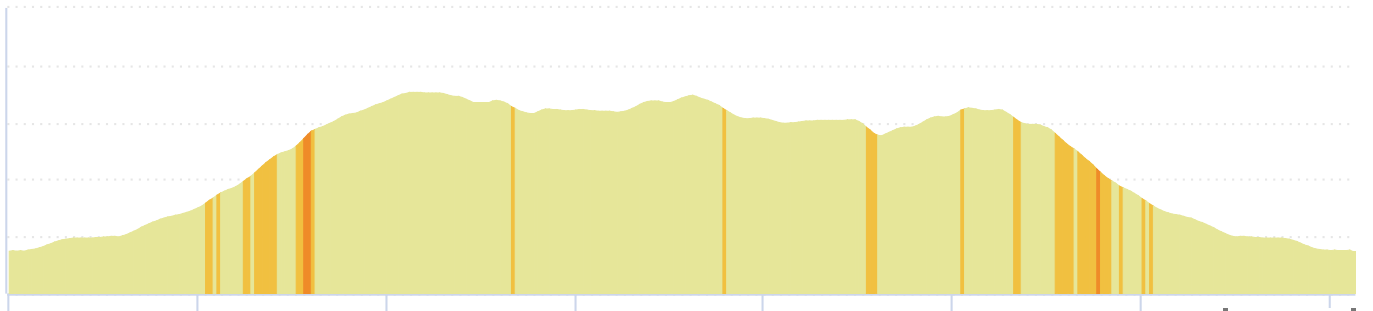

11081741 | Cyclisme - Route | Tri Thonon - M vélo Version finale

Thonon-les-Bains -> Thonon-les-Bains

135.586 km \uparrow 390 m \downarrow 391 m \blacktriangle 375 m \blacktriangle 654 m

<5% <7% <10% <15% >15%

375m 654m 390m 391m

Leaflet | Maps © Thunderforest thunderforest.com - Data © OpenStreetMap contributors

Le droit de reproduction est strictement réservé à un usage personnel et privé. Lors de la pratique de votre activité, veillez à respecter les propriétés et la praticabilité du parcours.