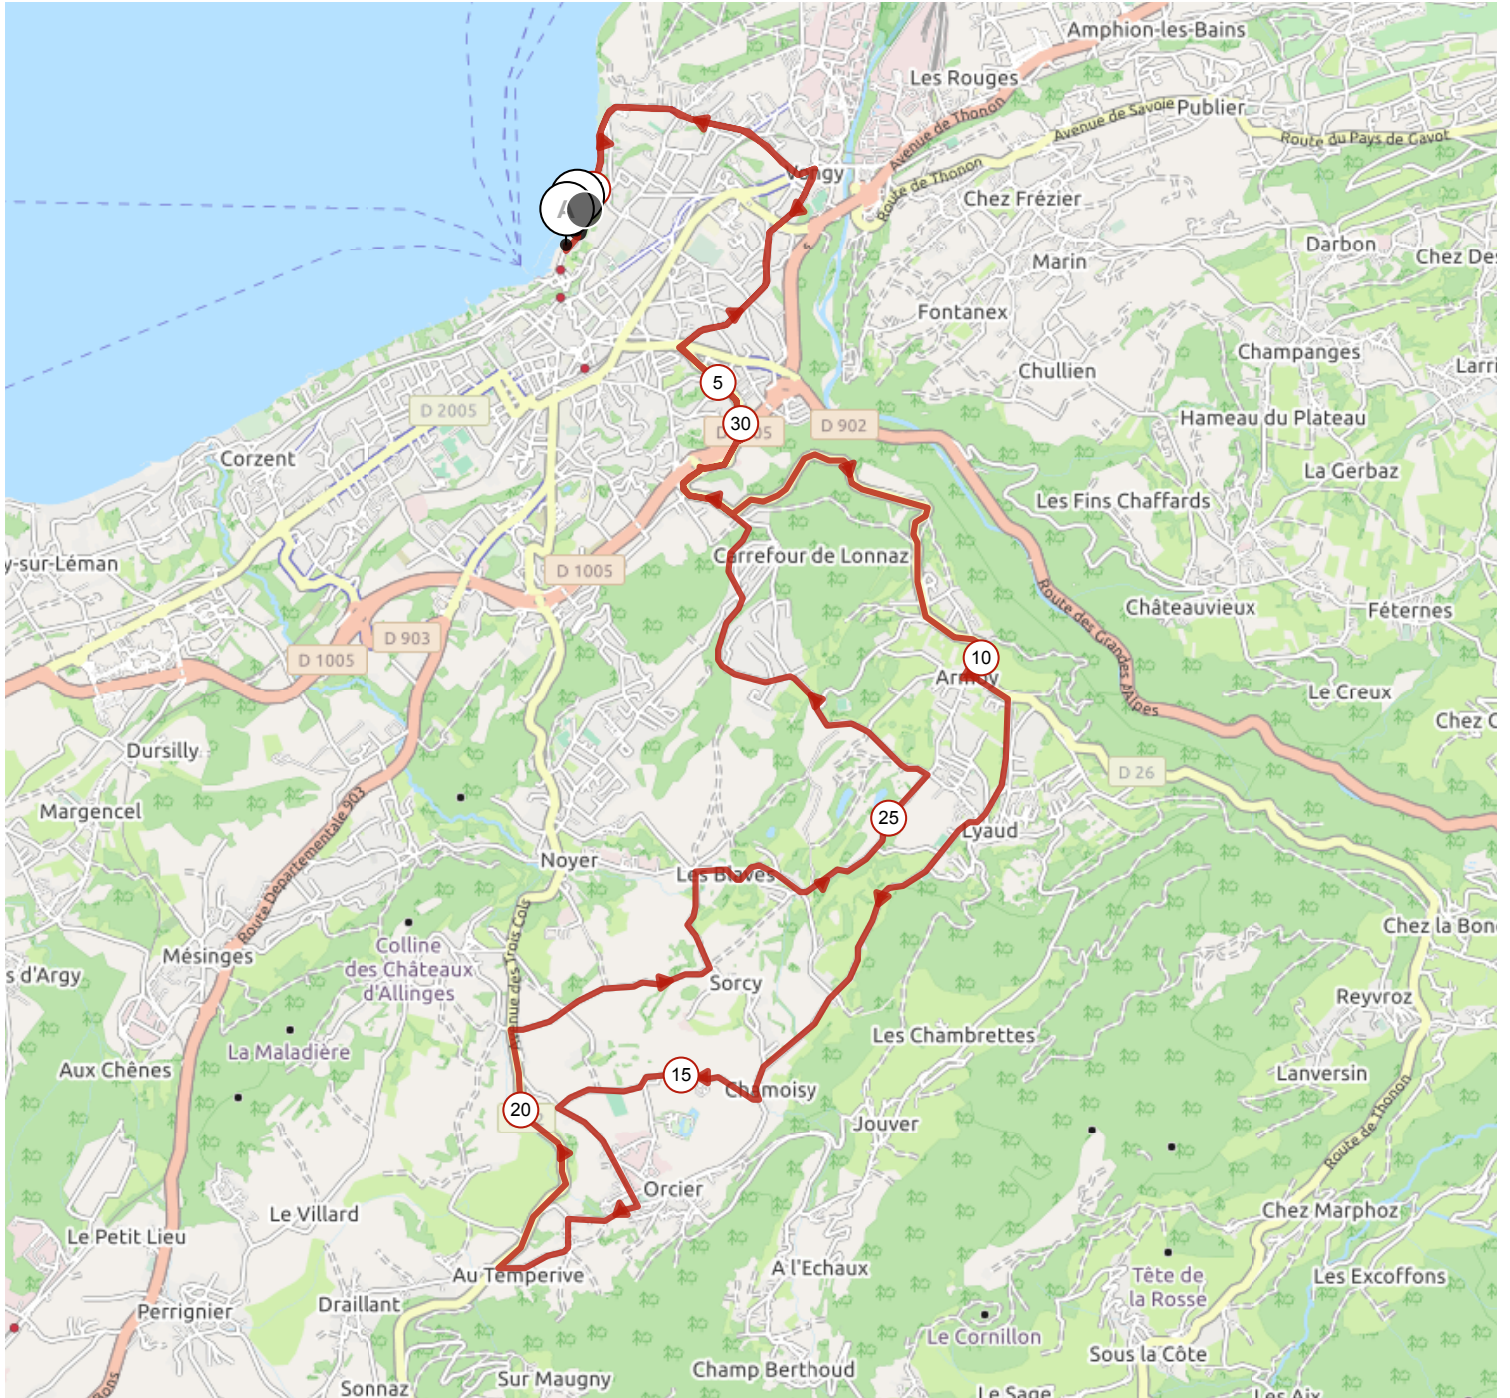

# # 11081741 | Cyclisme - Route | Tri Thonon - M vélo Version finale

Thonon-les-Bains -> Thonon-les-Bains

135.586 km  $\uparrow$  390 m  $\downarrow$  391 m  $\blacktriangle$  375 m  $\blacktriangle$  654 m

<5% <7% <10% <15% >15%

375m 654m 390m 391m