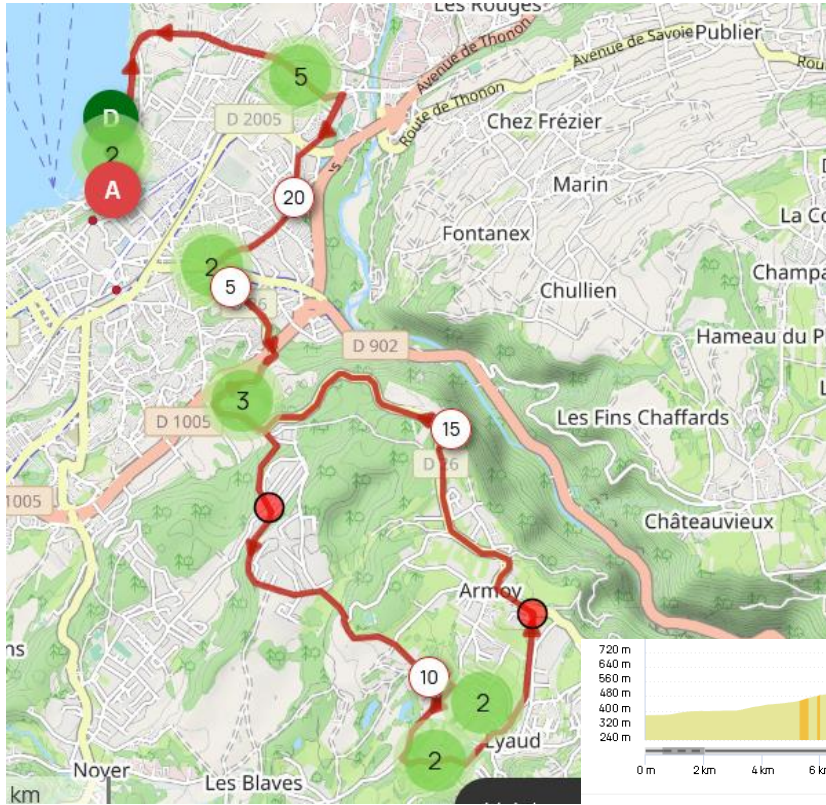

PLAN PARCOURS VELO TRIATHLON THONON 2024

PARCOURS VELO S

23 km
304 m D+
Alt. max 654 m

PARCOURS VELO M