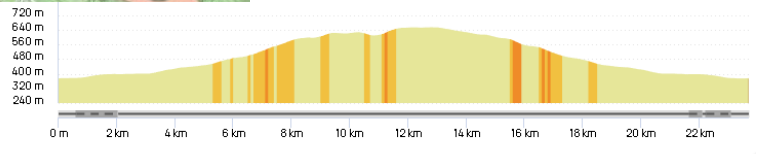

PLAN PARCOURS VELO TRIATHLON THONON 2024

PARCOURS VELO S

23 km
304 m D+
Alt. max 654 m

PARCOURS VELO M